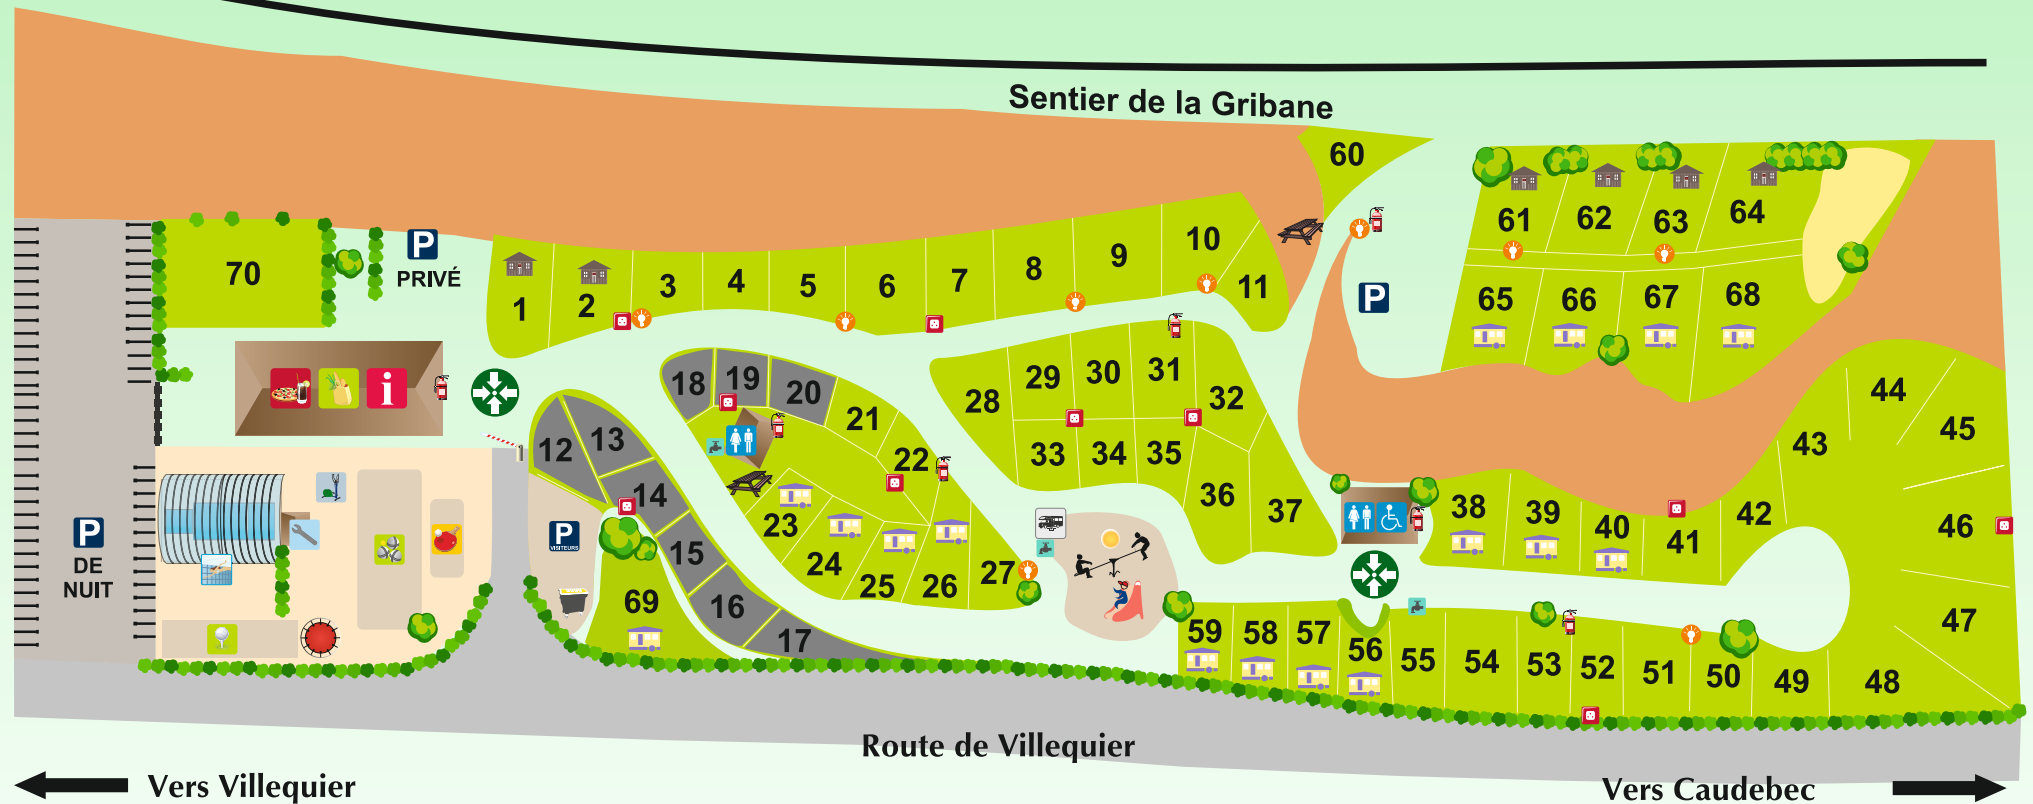

# CAMPING BARRE Y VA ★★

## La Seine

- |  |  |   |  |                                      |   |                   |
|--|--|---|--|--------------------------------------|---|-------------------|
| <b>Accueil</b><br>Reception                      | <b>Eau potable</b><br>Drinking water                                     | <b>Emplacement Mobil-home</b><br>Mobil home pitch | <b>Espace jeux</b><br>Playground area                              | <b>Mini Golf</b>                     | <b>Ping-Pong</b>  | <b>Snack Bar</b>  |
| <b>Aire de regroupement</b><br>Assembly point    | <b>Eclairage</b><br>Lighting   | <b>Epicerie</b><br>Mini market                    | <b>Espace fitness</b><br>Fitness area                              | <b>Ordures ménagères</b><br>Dustbins | <b>Portillon</b><br>Gate  | <b>Trampoline</b> |
| <b>Borne camping-car</b><br>Waste & service area | <b>Emplacement réservé camping-car</b><br>Pitch reserved for camping car | <b>Espace aquatique</b><br>Aquatic space          | <b>Extincteurs</b><br>Extinguishers                                | <b>Parking</b>                       | <b>Sanitaires</b><br>Sanitaires                                 |                   |
| <b>Bornes électriques</b><br>Electric points     | <b>Emplacement Chalet</b><br>Cottage pitch                               | <b>Espace détente</b><br>Relaxing area            | <b>Local technique Piscine</b><br>Technical room for swimming pool | <b>Pétanque</b>                      | <b>Sanitaires Handicapés</b><br>Sanitaires for disabled persons |                   |